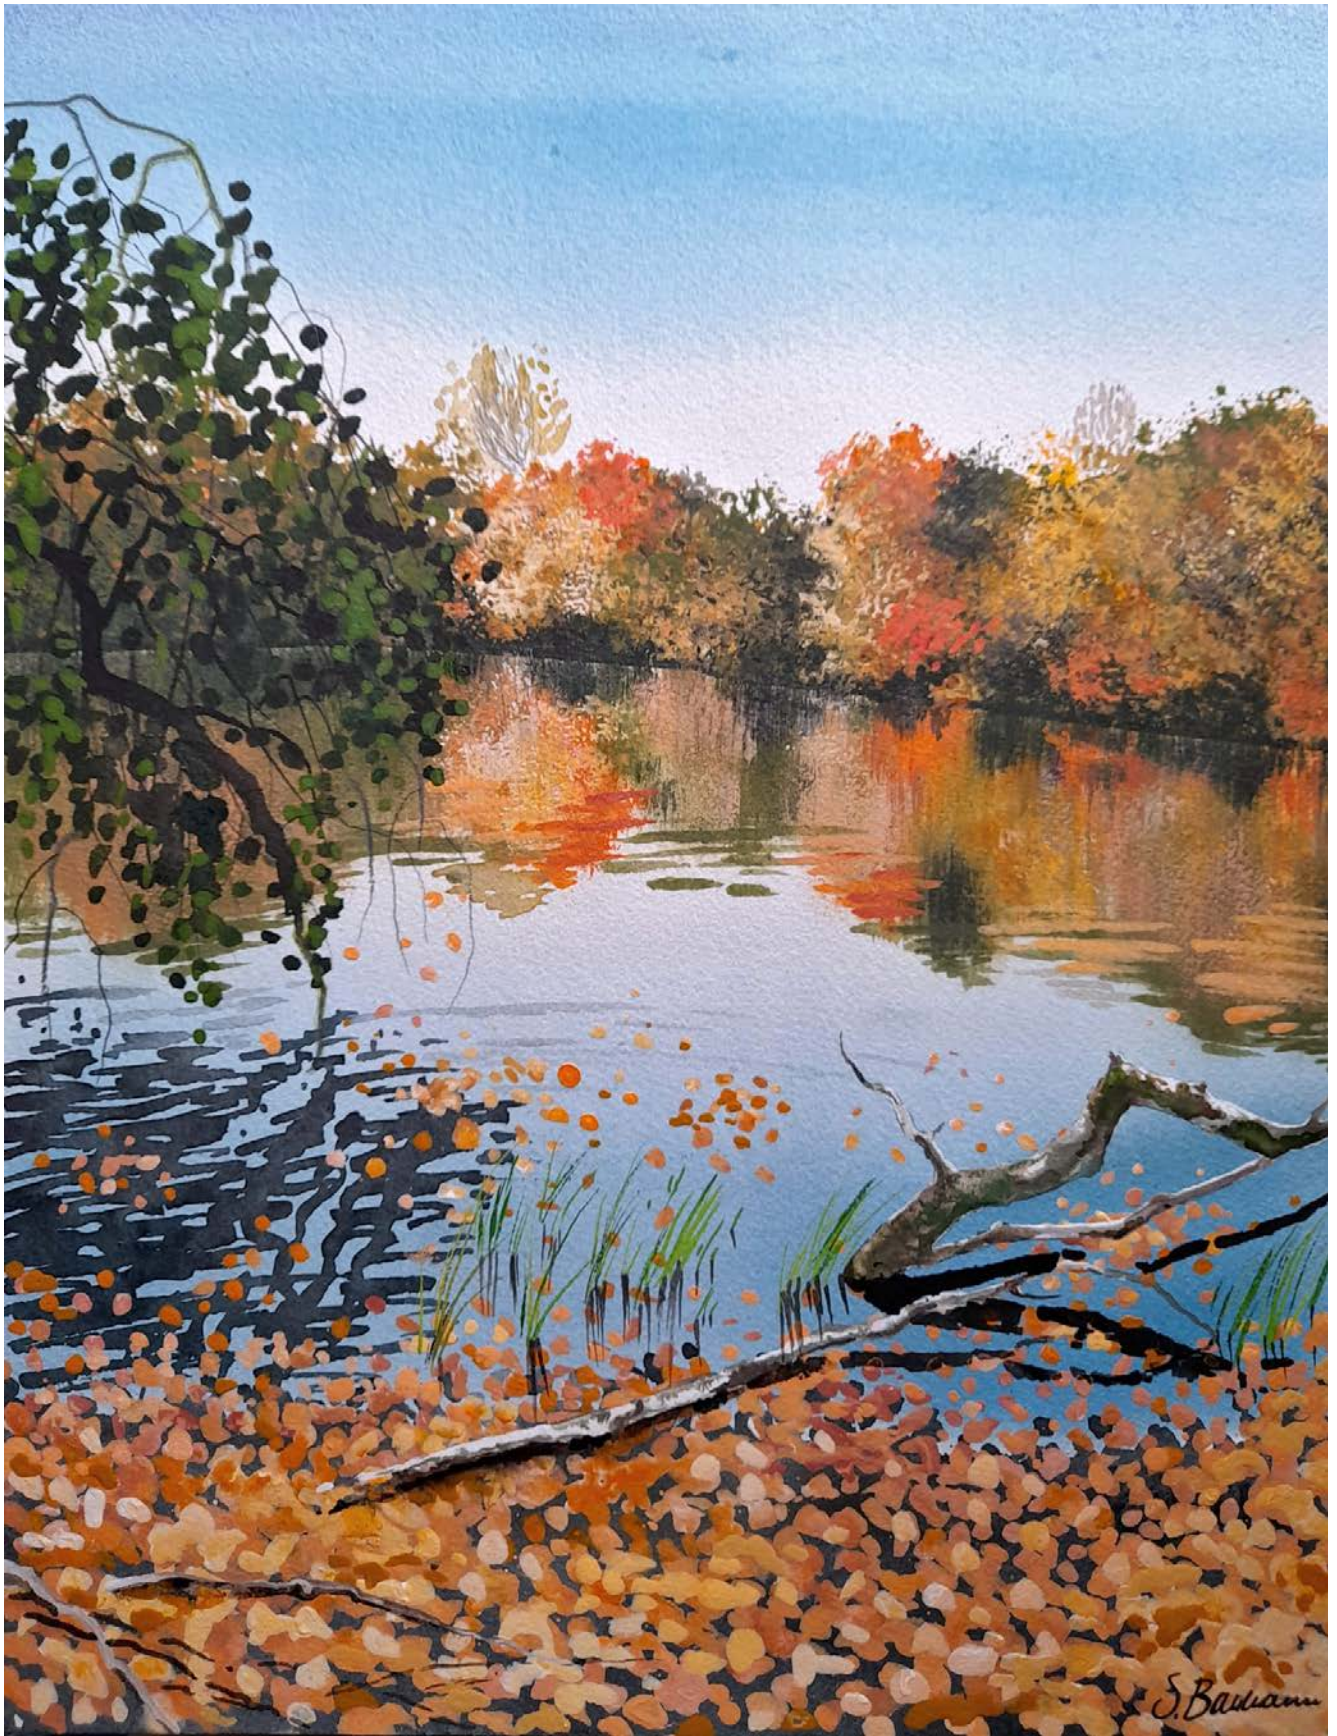

Herbstlandschaft,
Brandenburg an der Havel,
Aquarell