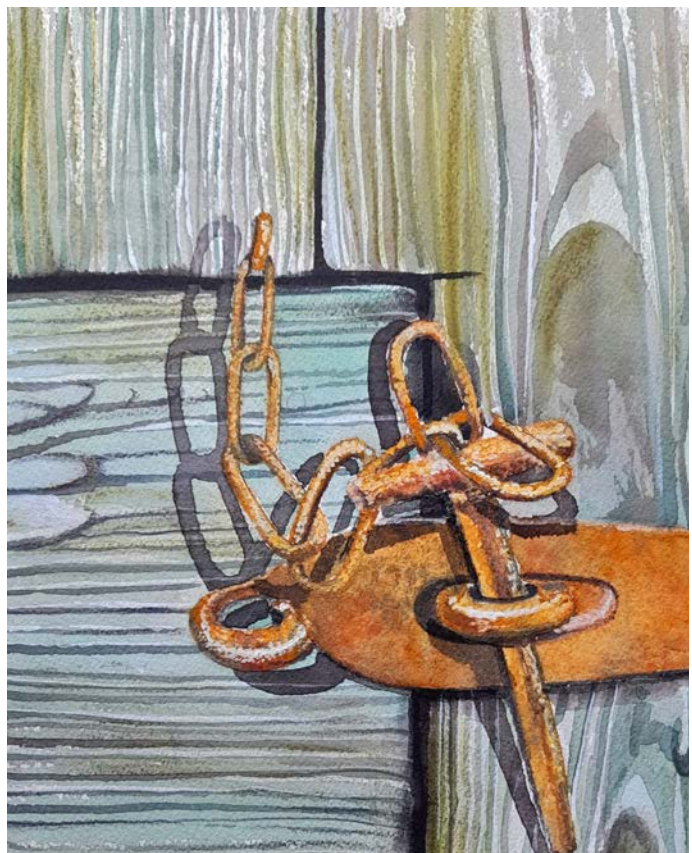

Sebastian Baumann
Hobbykünstler

ARBEITEN

Hauptsächlich Aquarellmalerei
Thematik: Brandenburg an der
Havel und mehr ...

Mühlentortürmchen,
Brandenburg an der Havel,
Aquarell

Katarinenkirche,
Brandenburg an der Havel,
Aquarell

Freyhaus/Museum,
Brandenburg an der Havel,
Aquarell

Anne Frank,
Aquarell Stencil Pinsel auf
Arches Grain Fin 300g

Anne Frank,
Aquarell Stencil Pinsel auf
Arches Grain Fin 300g

Türschloß,
Aquarell auf Papier Arches Grain
Fin 300g, 30x40 Lukas und
Schminke

Stalltür / Riegel,
Aquarell auf Arches Grain Fin
300g, Lukas Farben

Herbstlandschaft,
Brandenburg an der Havel,
Aquarell

Kontaktdaten:
Sebastian Baumann
Hauptstraße 30
14776 Brandenburg

sebastianbaumann81@gmx.de
+49 - 175 9005876