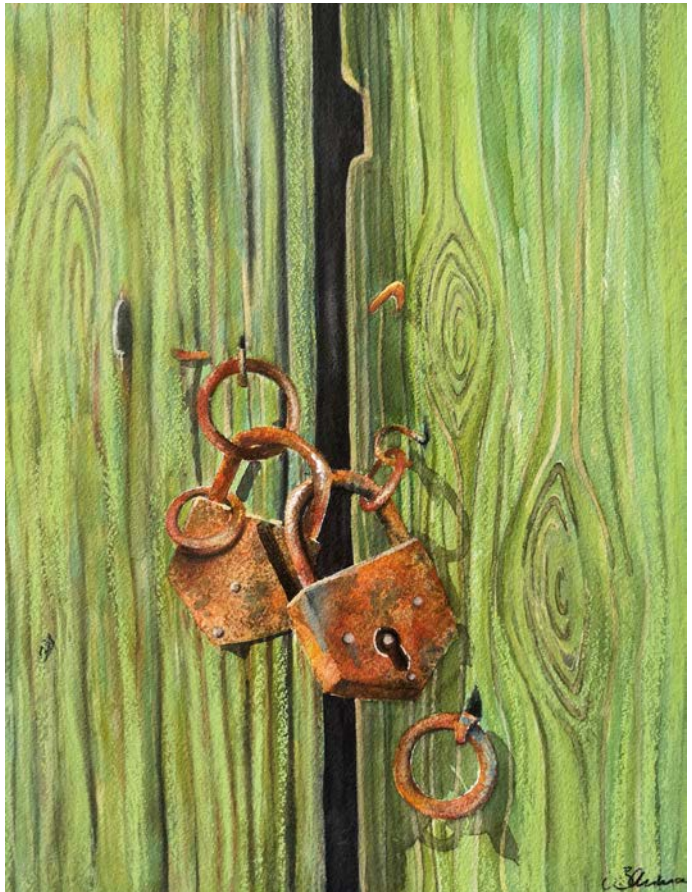

Sebastian Baumann
Hobbykünstler

ARBEITEN

Hauptsächlich Aquarellmalerei
Thematik: Brandenburg an der
Havel und mehr ...

Mühlentortürmchen,
Brandenburg an der Havel,
Aquarell

Katarinenkirche,
Brandenburg an der Havel,
Aquarell

Hauptstraße,
Brandenburg an der Havel,
Aquarell

Seitenstraßenidylle,
Blick auf den Dom zu
Brandenburg,
Aquarell

St. Paulikloster,
Brandenburg an der Havel,
Aquarell

Roland, Rathaus,
Brandenburg an der Havel,
Aquarell

Freyhaus/Museum,
Brandenburg an der Havel,
Aquarell

Anne Frank,
Aquarell Stencil Pinsel auf
Arches Grain Fin 300g

Anne Frank,
Aquarell Stencil Pinsel auf
Arches Grain Fin 300g

Türschloß,
Aquarell auf Papier Arches Grain
Fin 300g, 30x40 Lukas und
Schminke

Stalltür / Riegel,
Aquarell auf Arches Grain Fin
300g, Lukas Farben

Herbstlandschaft,
Brandenburg an der Havel,
Aquarell

Kontaktdaten:
Sebastian Baumann
Hauptstraße 30
14776 Brandenburg

sebastianbaumann81@gmx.de
+49 - 175 9005876