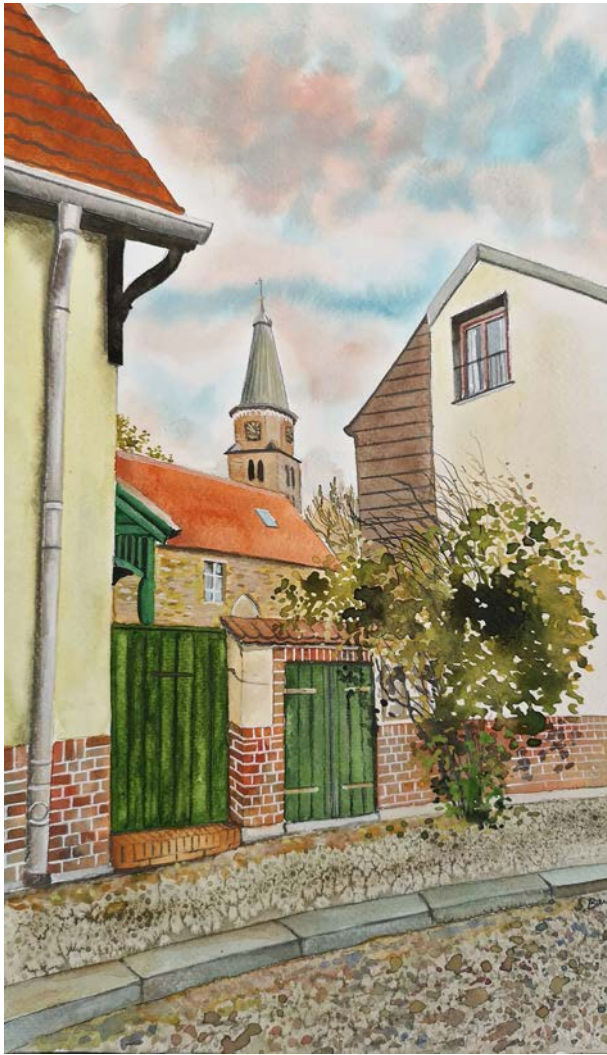

Sebastian Baumann
Hobbykünstler

ARBEITEN

Hauptsächlich Aquarellmalerei
Thematik: Brandenburg an der
Havel und mehr ...

Mühlentortürmchen,
Brandenburg an der Havel,
Aquarell

Katarinenkirche,
Brandenburg an der Havel,
Aquarell

Hauptstraße,
Brandenburg an der Havel,
Aquarell

Seitenstraßenidylle,
Blick auf den Dom zu
Brandenburg,
Aquarell

St. Paulikloster,
Brandenburg an der Havel,
Aquarell

Roland, Rathaus,
Brandenburg an der Havel,
Aquarell

Himmelsbrücke, Blick auf den Dom,
Brandenburg an der Havel,
Aquarell

Gotthardtkirche,
Brandenburg an der Havel,
Aquarell

Gedenkstätte/Jüdischer Friedhof,
Brandenburg an der Havel,
Aquarell

Türmchen,
Brandenburg an der Havel,
Aquarell